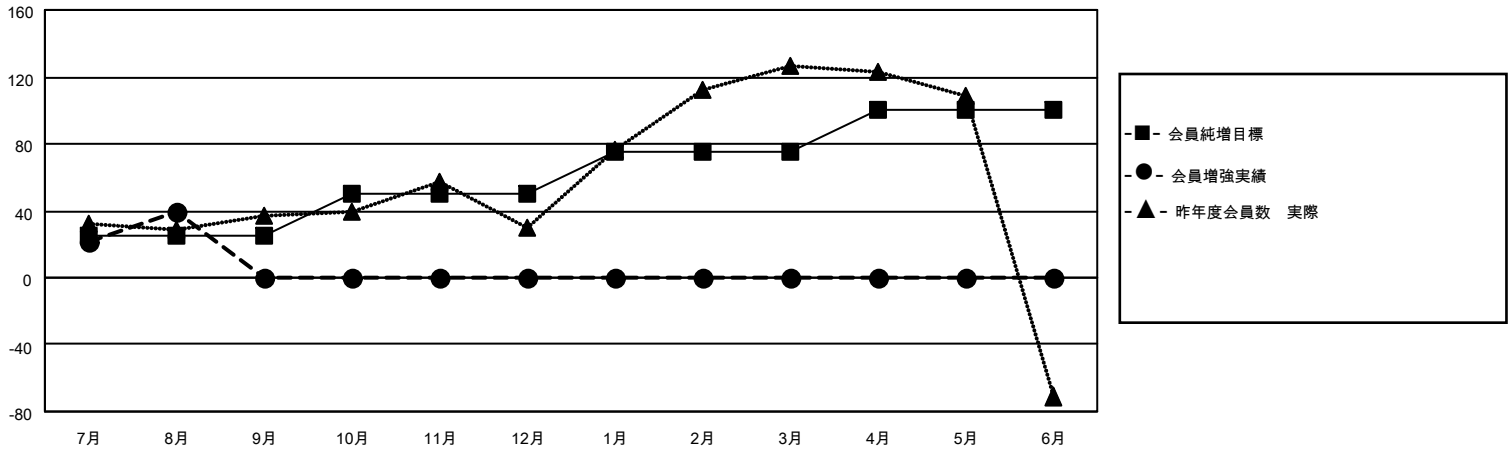

MONTHLY MEMBERSHIP PROGRESS REPORT

地域 JAPAN

District 333 E

Results as of: 8/31/2023

クラブ			
結果：2023-2024			
四半期	新クラブ目標	新クラブ	解散クラブ
7月/8月/9月	0	0	0
10月/11月/12月	0	0	0
1月/2月/3月	0	0	0
4月/5月/6月	1	0	0

名			
結果：2023-2024			
四半期	会員純増目標	会員増強実績	退会者(転籍を含む)実際
7月/8月/9月	25	90	50
10月/11月/12月	25	0	0
1月/2月/3月	25	0	0
4月/5月/6月	25	0	0

新クラブ目標及び実績累計

会員目標及び実績累計

解散クラブ: 0	30 CLUBS OF 80 一名以上の新会 員を登録	男女別	
退会者		男性	2,887 (72.30%)
物故会員 0	会員累計データを見るには、ここをクリック	女性	1,106 (27.70%)
クラブ解散 0		NON BINARY	0 (0.00%)
その他 50		PREFER NOT TO ANSWER	0 (0.00%)
合計 50		世帯主/家族会員合計	1,776
		国際会費半額の家族会員	1,087