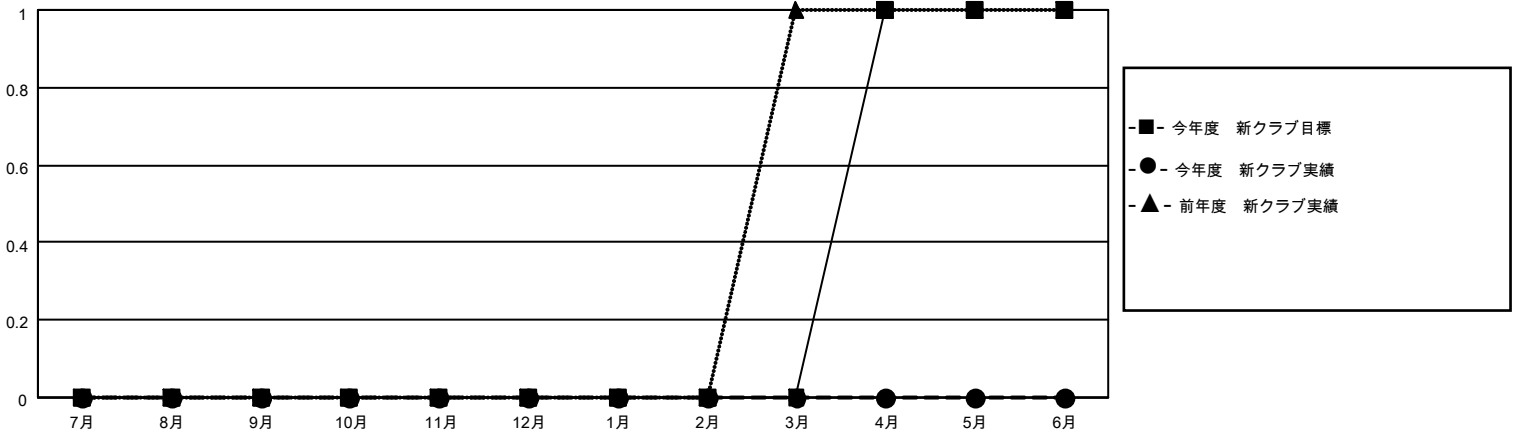

MONTHLY MEMBERSHIP PROGRESS REPORT

地域 JAPAN

District 333 E

Results as of: 8/31/2023

クラブ			
結果：2023-2024			
四半期	新クラブ目標	新クラブ	解散クラブ
7月/8月/9月	0	0	0
10月/11月/12月	0	0	0
1月/2月/3月	0	0	0
4月/5月/6月	1	0	0

名			
結果：2023-2024			
四半期	会員純増目標	会員増強実績	退会者(転籍を含む)実際
7月/8月/9月	25	90	50
10月/11月/12月	25	0	0
1月/2月/3月	25	0	0
4月/5月/6月	25	0	0

新クラブ目標及び実績累計

会員目標及び実績累計

解散クラブ: 0	30 CLUBS OF 80 一名以上の新会 員を登録	男女別	
退会者		男性	2,887 (72.30%)
物故会員 0	会員累計データを見るには、ここをクリック	女性	1,106 (27.70%)
クラブ解散 0		NON BINARY	0 (0.00%)
その他 50		PREFER NOT TO ANSWER	0 (0.00%)
合計 50		世帯主/家族会員合計	1,776
		国際会費半額の家族会員	1,087